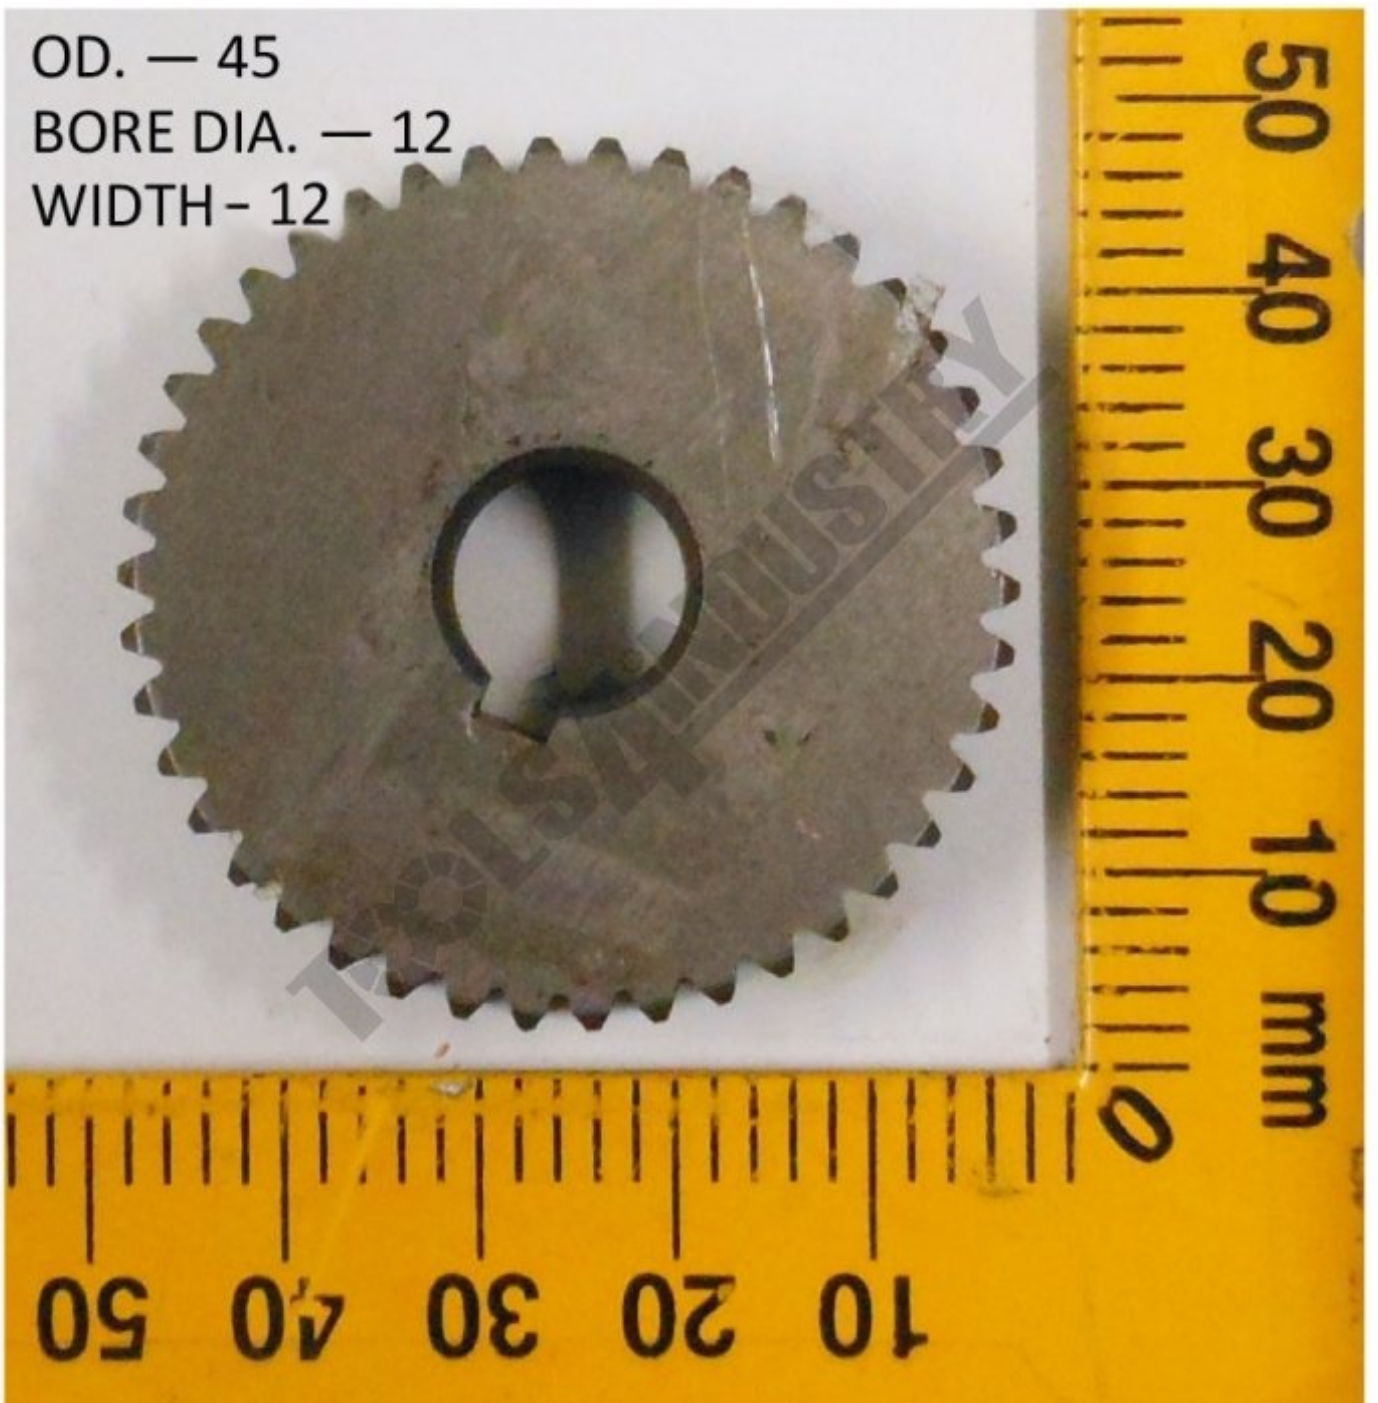

#39

4012 WORMGEAR 42T

OD. — 45

BORE DIA. — 12

WIDTH - 12

**4012 WORMGEAR 42T #39**

LR839 WORMGEAR 42T  
0D45 BORE 12