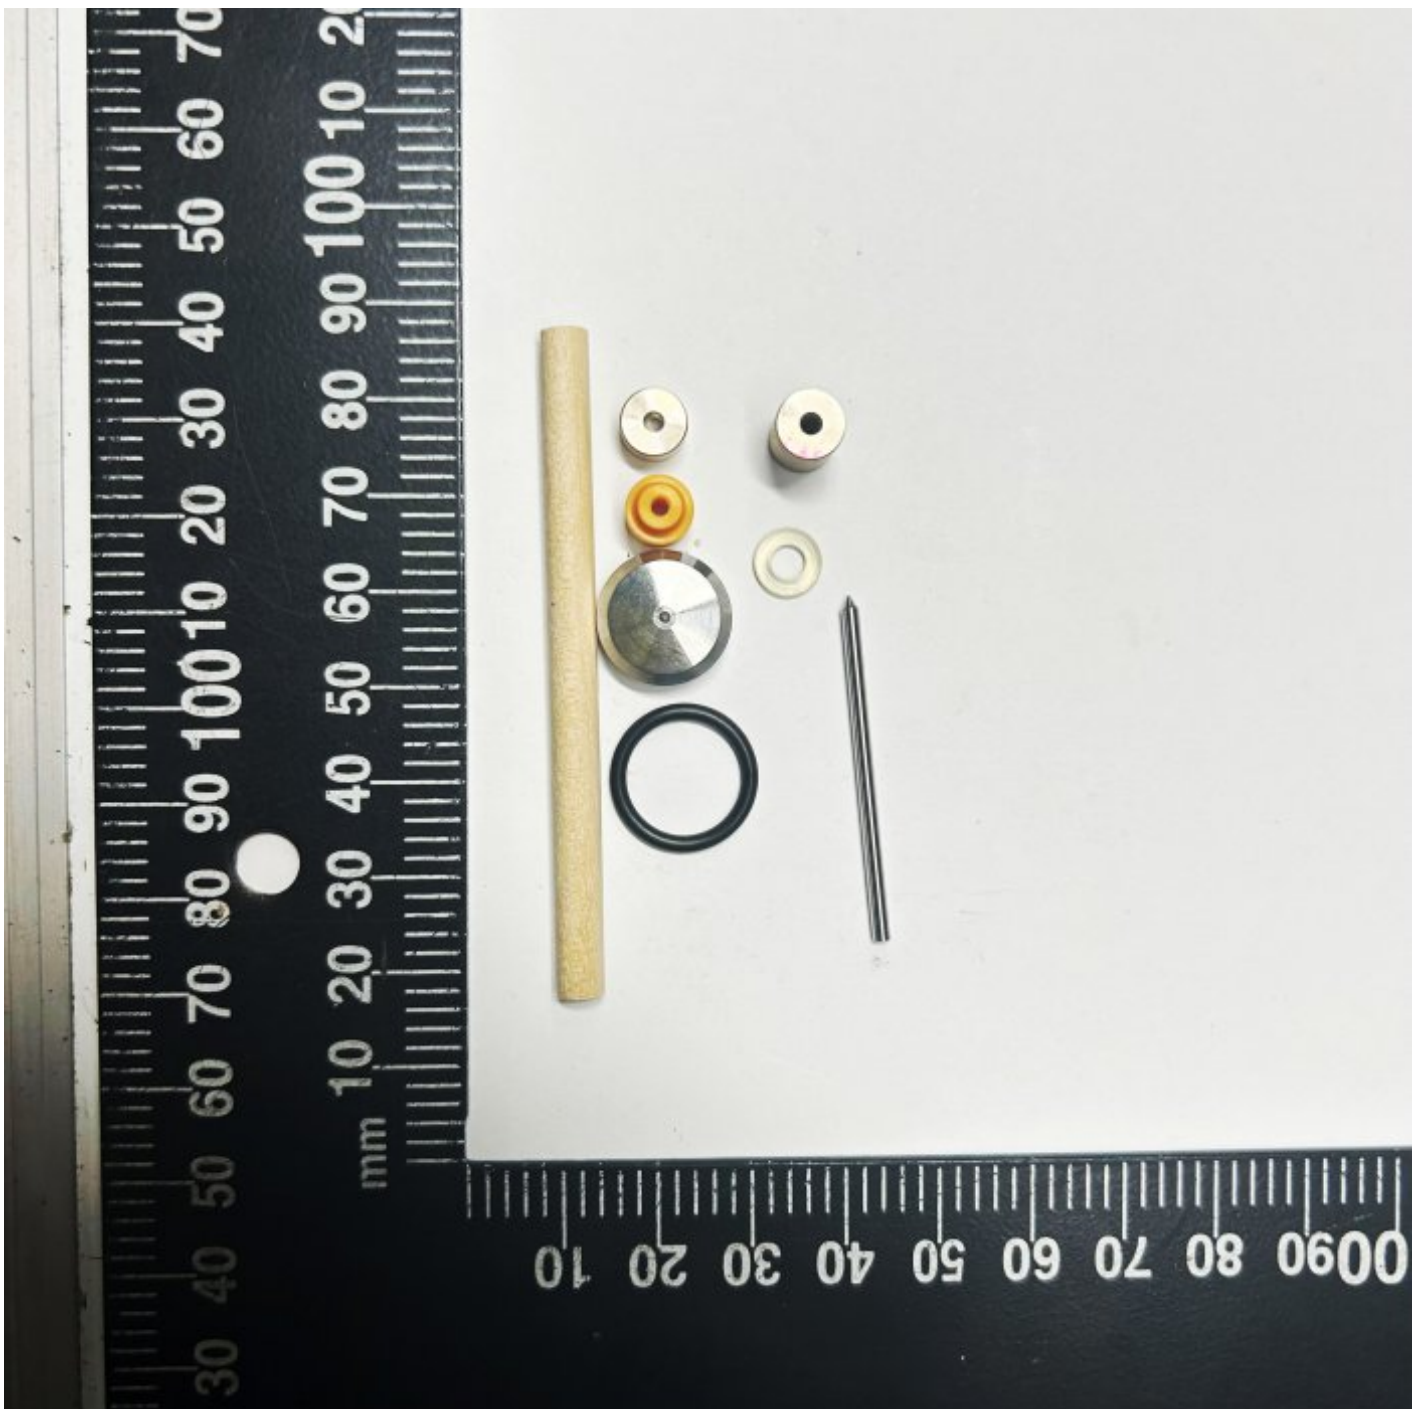

**SWIFTCUT**

**ON/OFF VALVE REPAIR KIT**

**SWIFTCUT ON/OFF VALVE REPAIR KIT**

**Description**

Swiftjet Pno. 359101