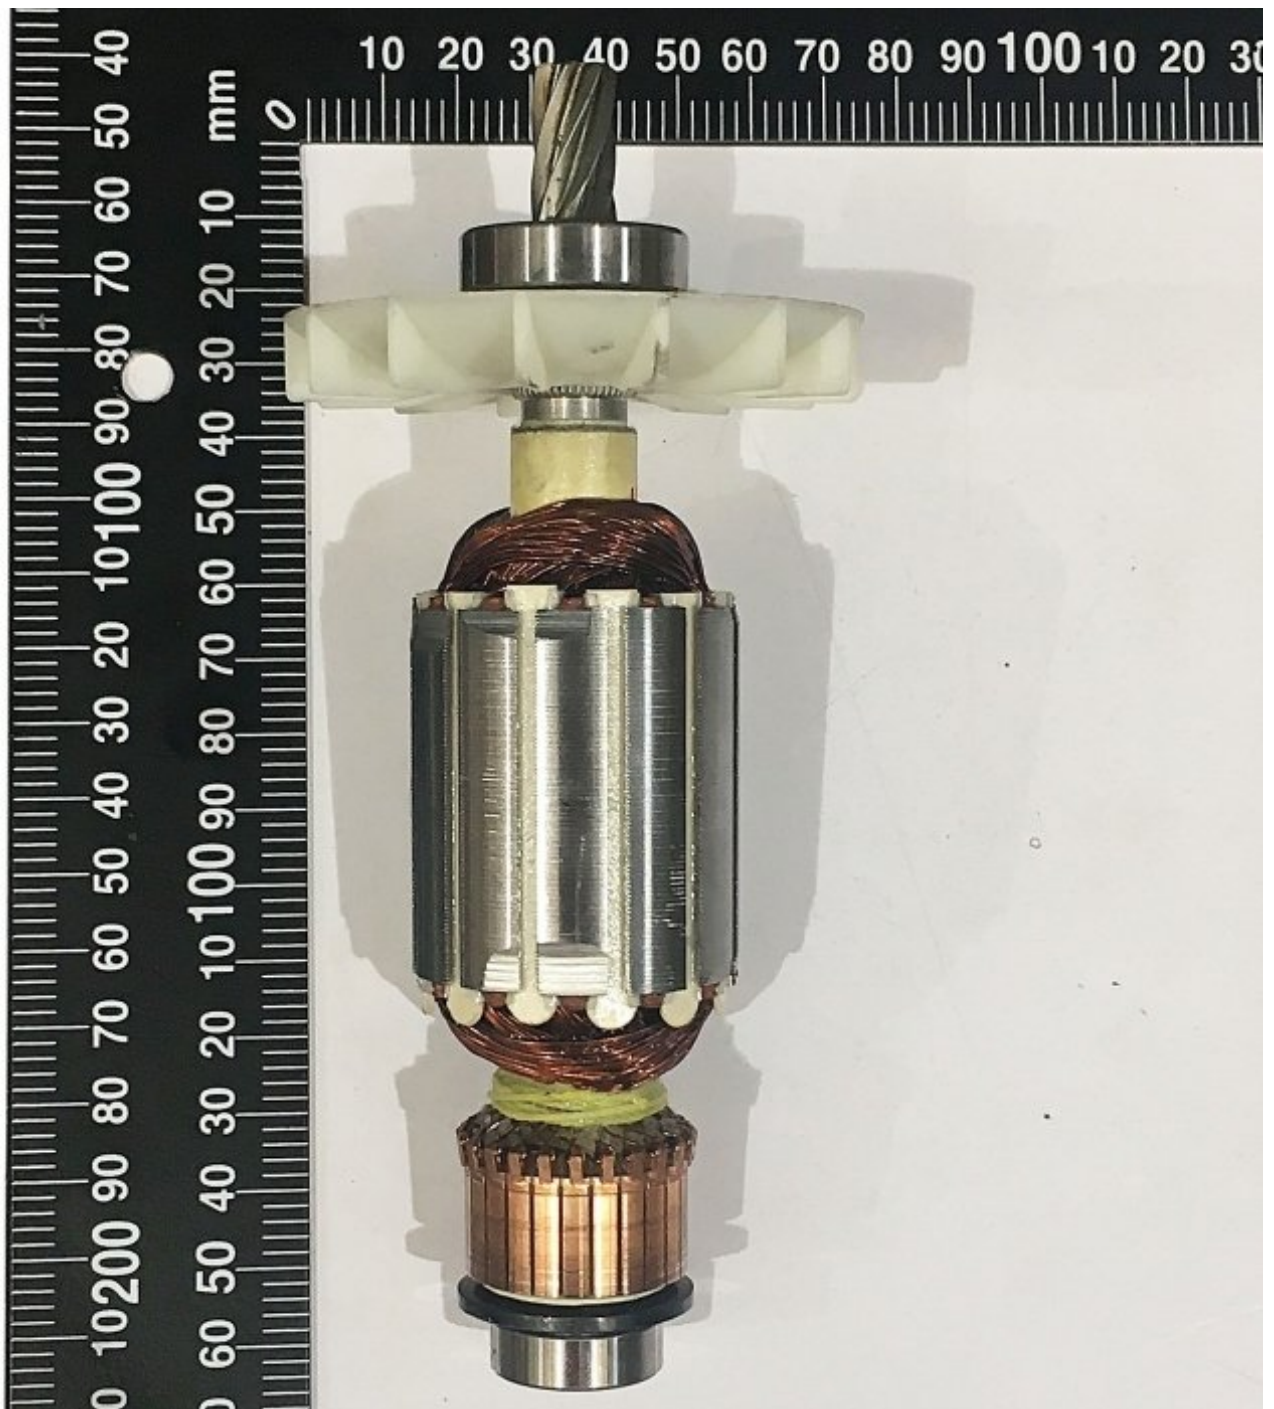

#33

ARMATURE (220V-73x42x45)

299-0001-20000-013

ARMATURE (220V-73x42x45) #33