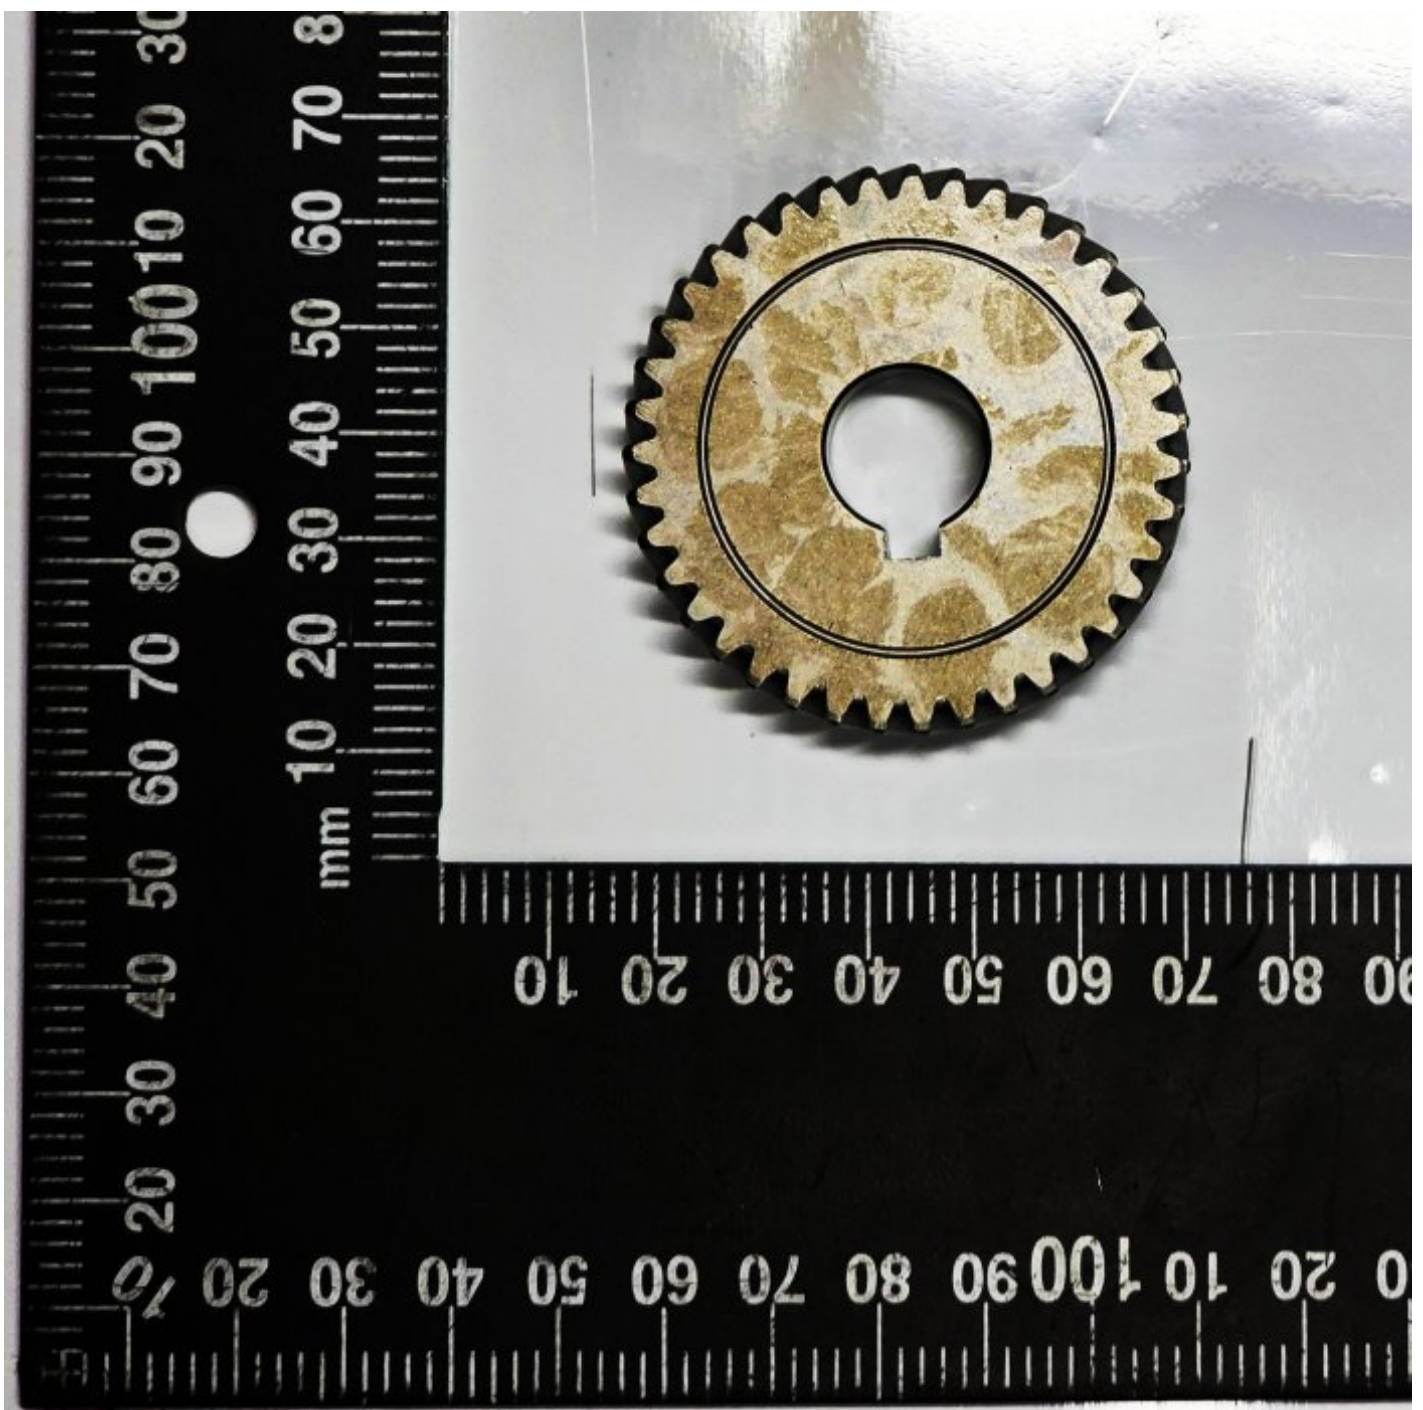

#42

OUTPUT GEAR

M1.25 X 39T

OUTPUT GEAR #42

Description

M1.25 X 39T