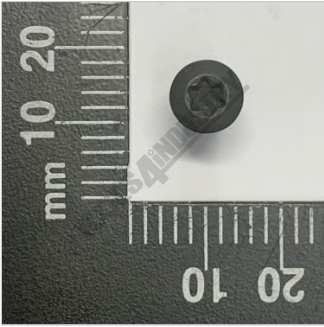

**#68**

**TORX SCREW**

**M5 X 15MM**

**TORX SCREW #68**

3TB1068-1