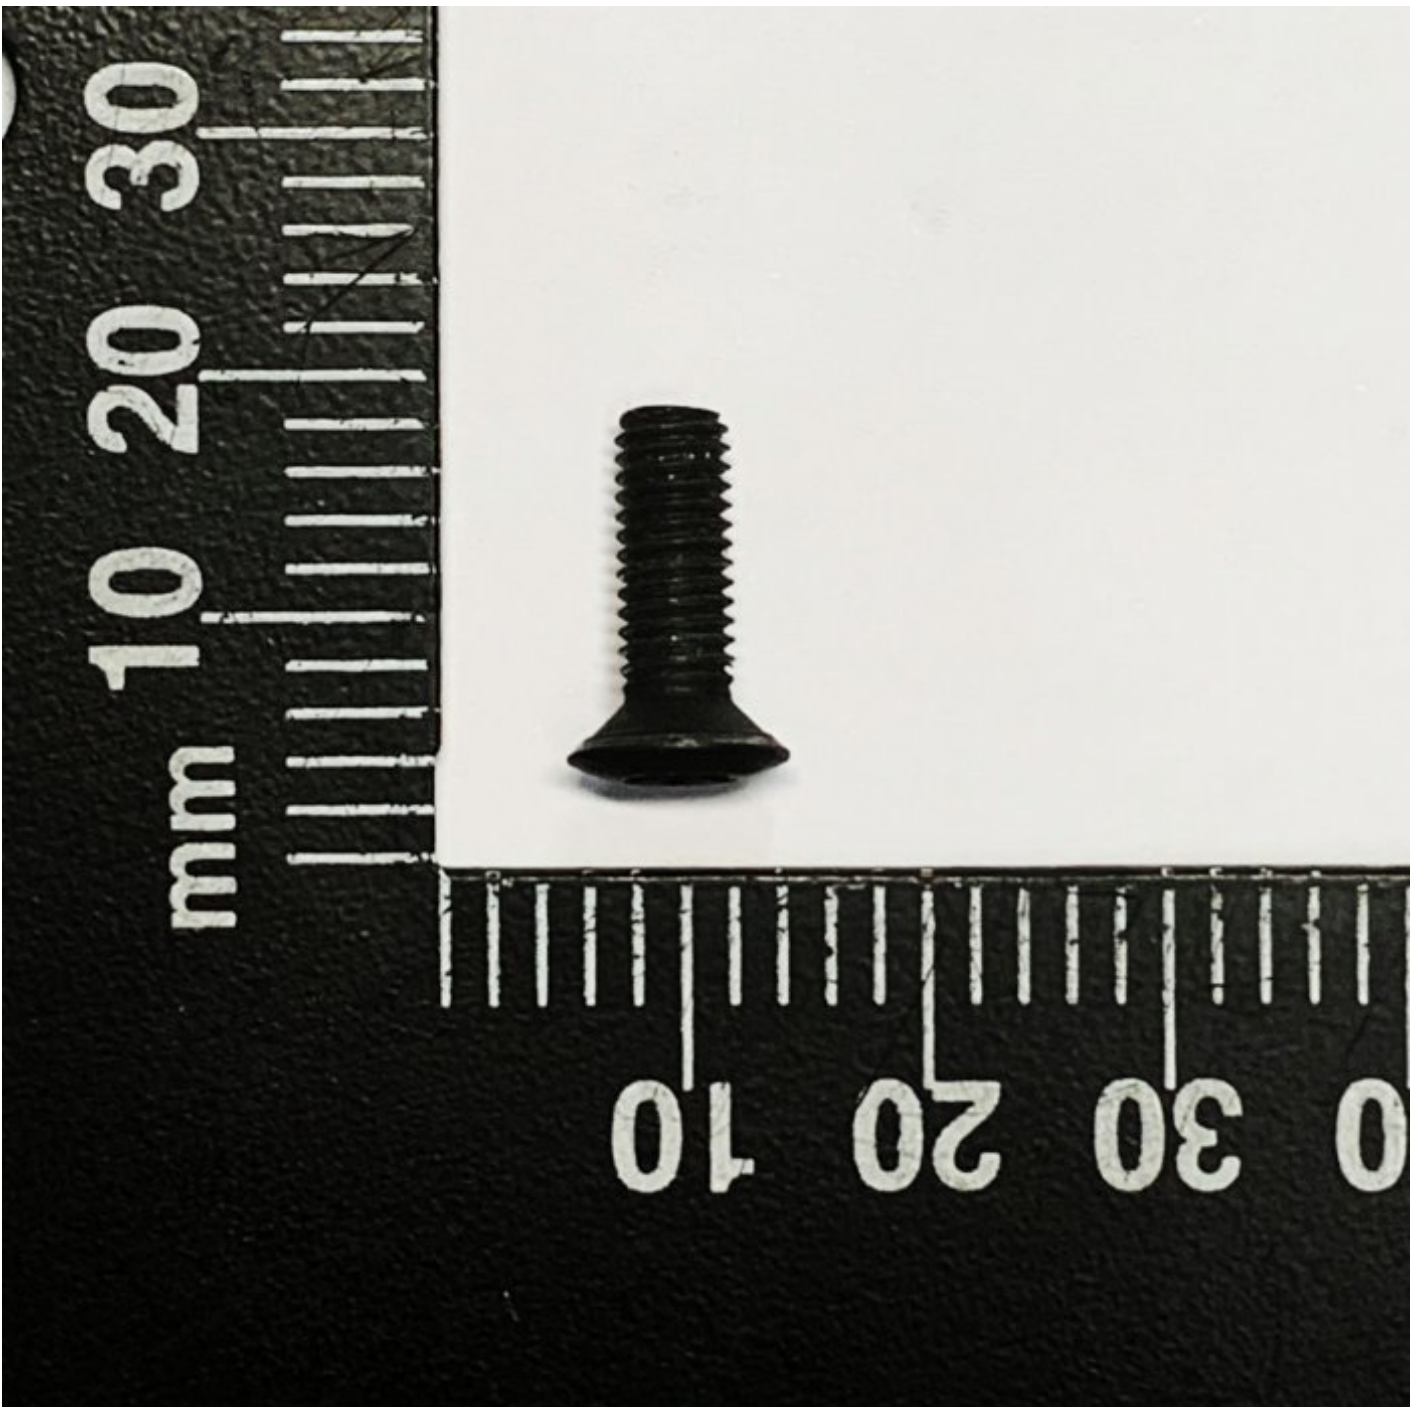

**#68**

**TORX SCREW**

**M5 X 15MM**

**TORX SCREW #68**

3TB1068-1