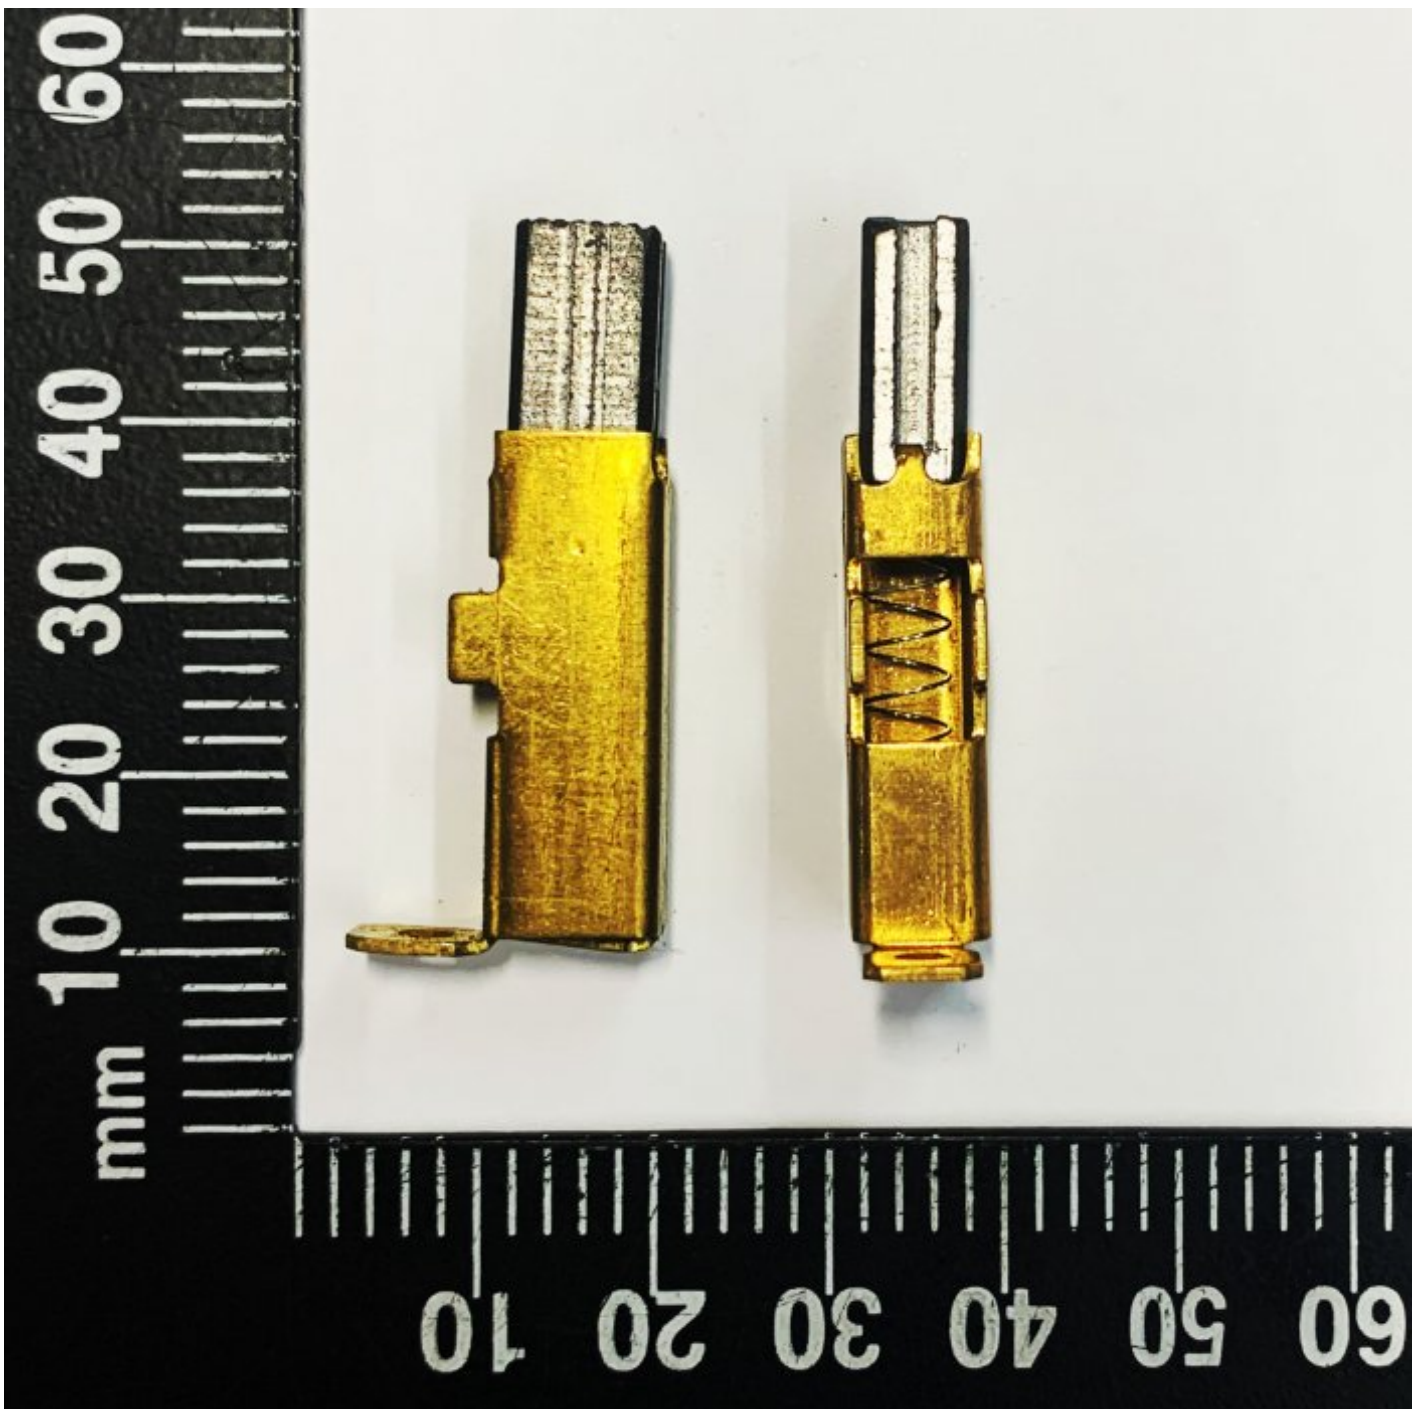

#34+35

CARBON BRUSH PKT 2

8MM X 6MM

**CARBON BRUSH PKT 2 #34+35**

**Specifications**

**ORDER CODE** ~  
**Size**

---