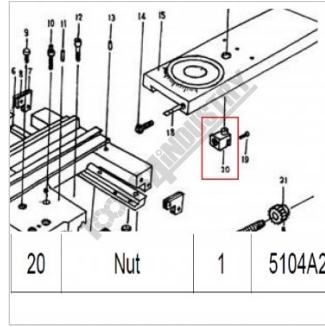

#20

NUT (CROSS) 5104A2

M16 X 2.5MM PITCH

NUT (CROSS) 5104A2 #20

2LX5104 NUT (CROSS)
5104A2 Front

2LX5104 NUT (CROSS)
5104A2 Bottom

2LX5104 NUT (CROSS)
5104A2