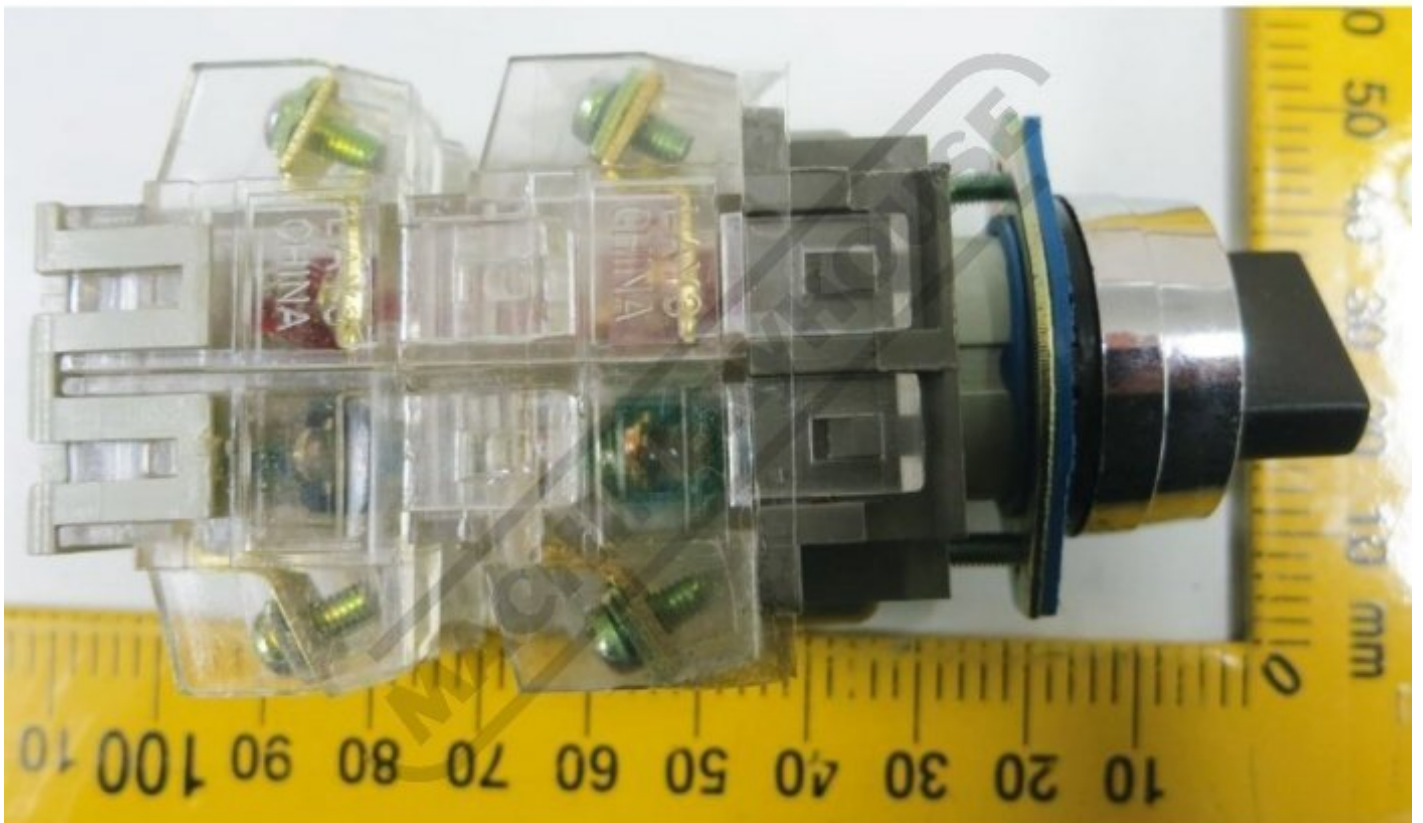

#

**DRILL SWITCH - STOP - TAP**

**#SA5**

**DRILL SWITCH - STOP - TAP #**

**Specifications**

**ORDER CODE** 2DV9006